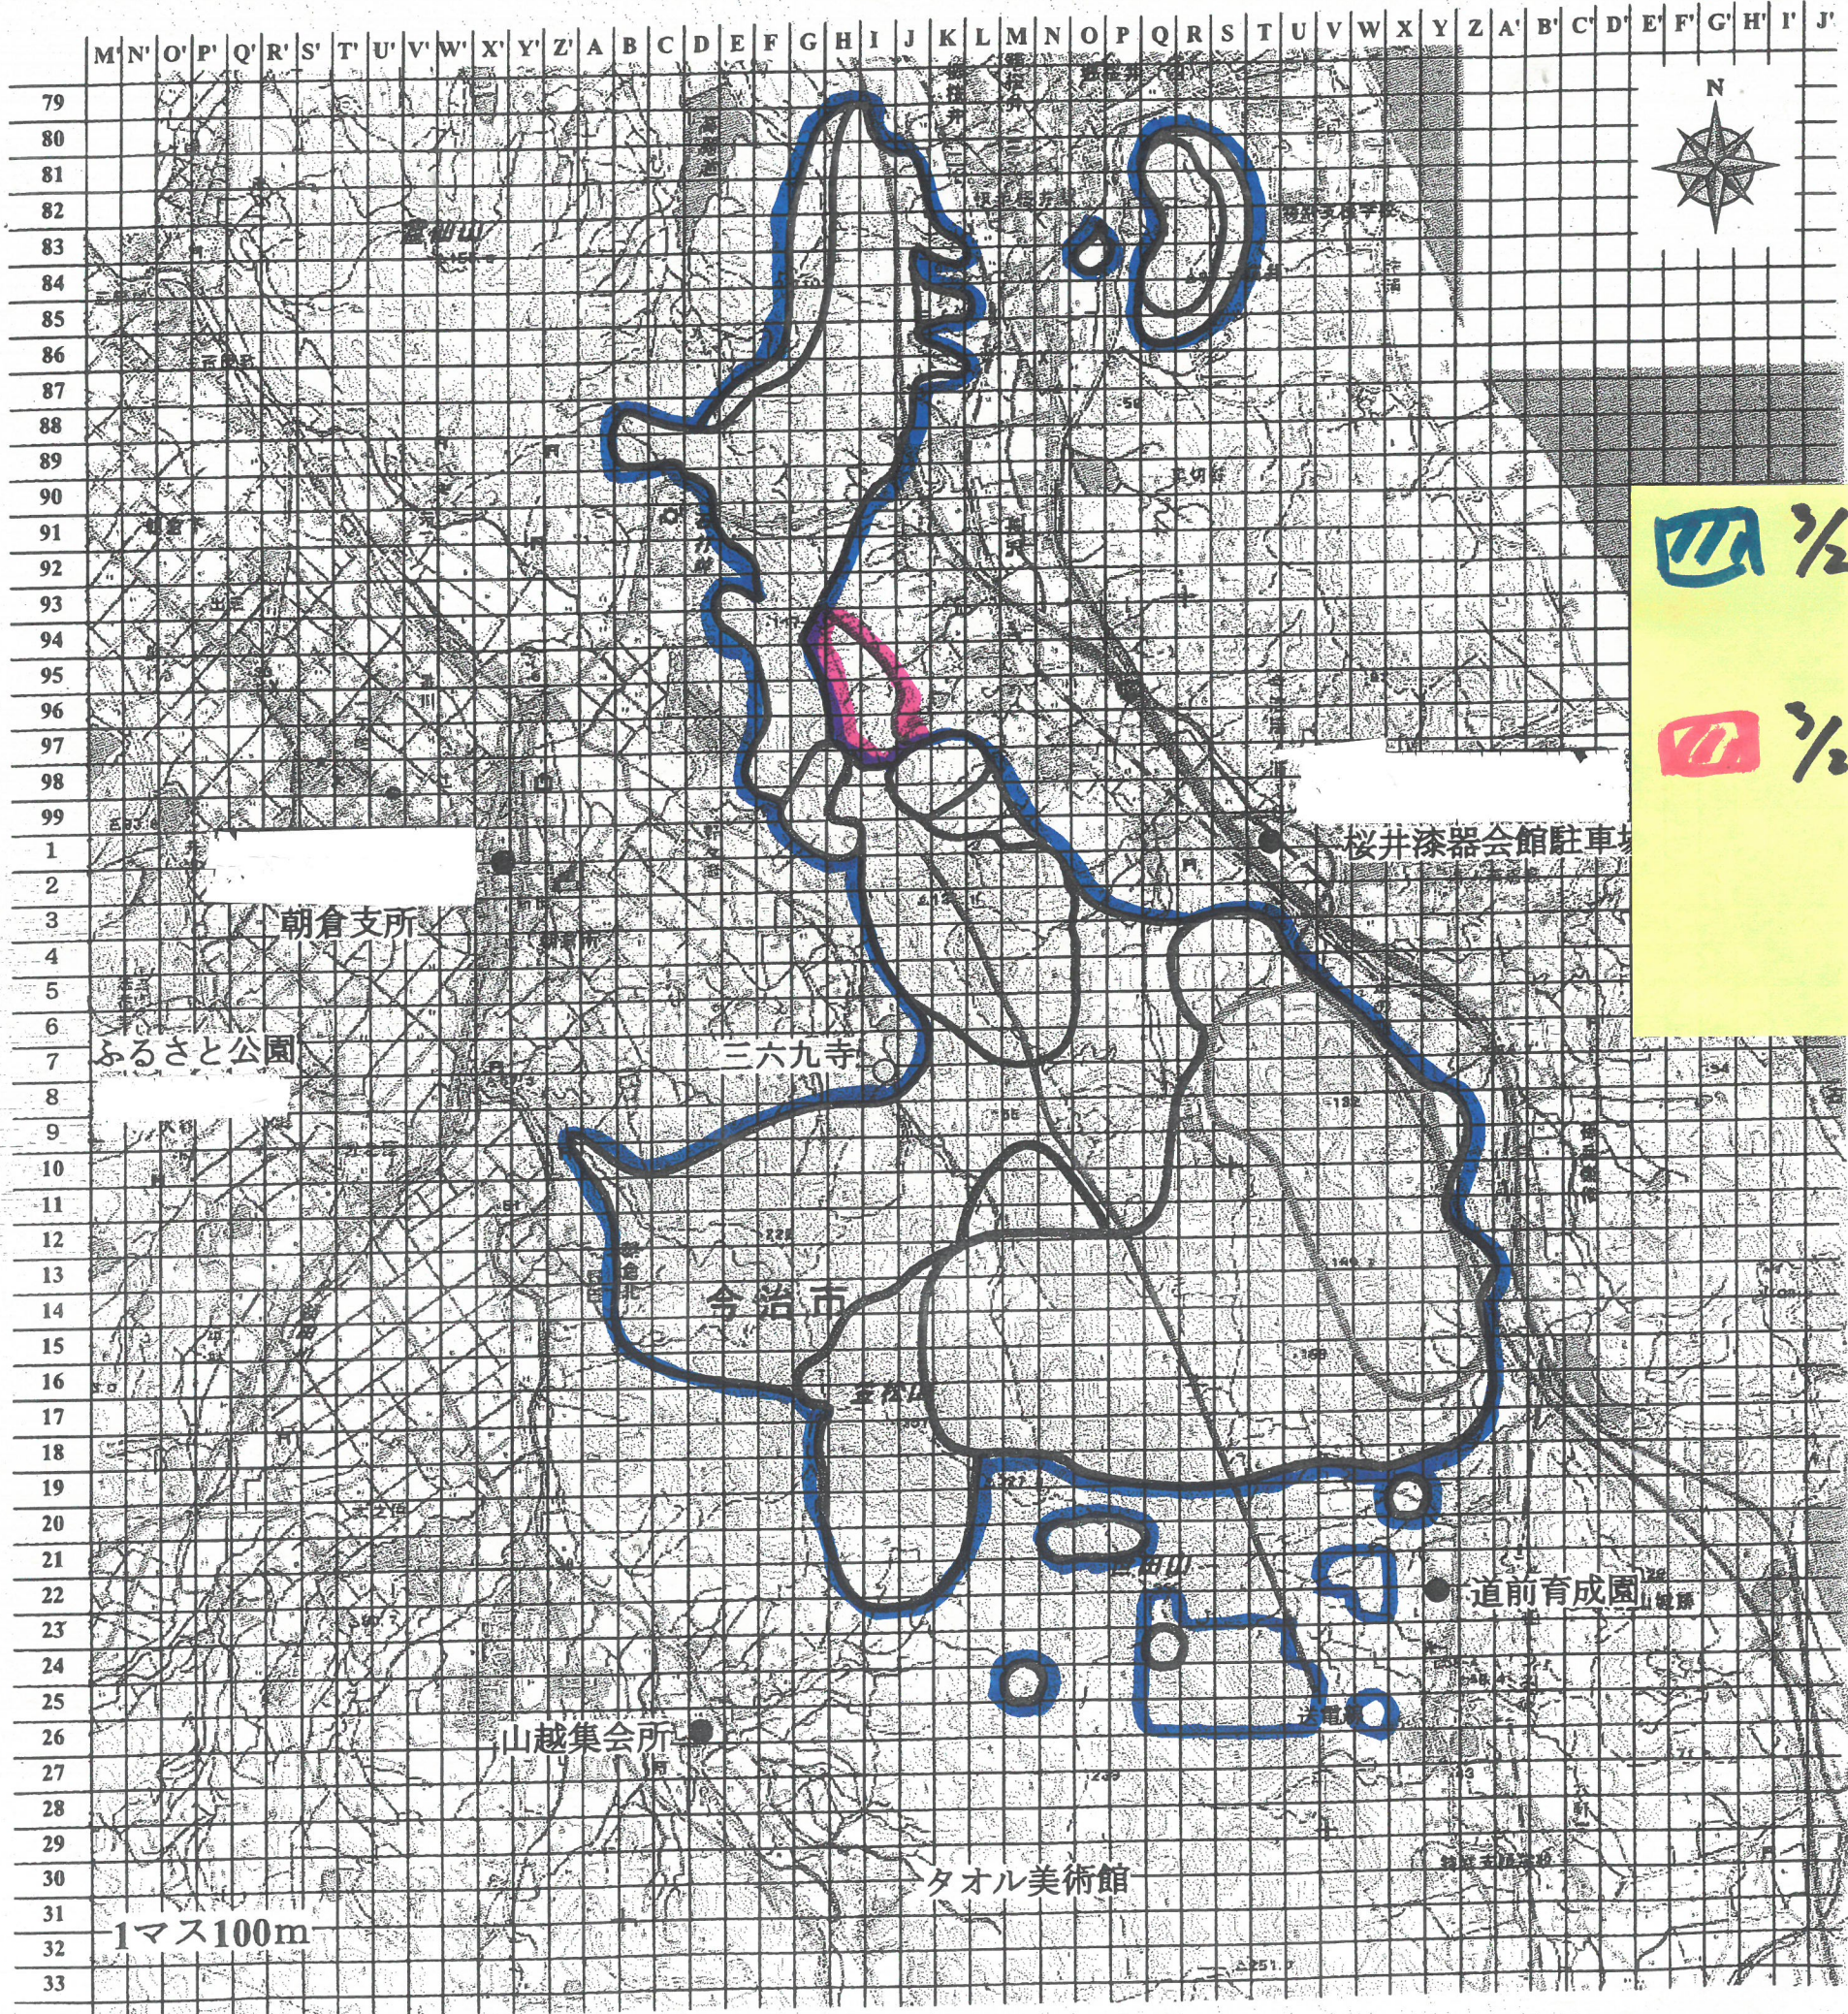

適用市町：今治市、西条市

救助の種類：避難所の供与 等

【保健福祉活動について】

①保健師の派遣

・活動開始：3月27日（木）から

・活動内容：避難者の健康管理、避難所の衛生環境の確認

・活動場所：今治市、西条市の避難所

②災害時要配慮者支援チームの派遣

・活動開始：3月28日（金）から

・活動内容：避難者のエコノミークラス症候群等の予防、リハビ

リ

・活動場所：今治市の避難所

※次回は（3月28日）8：00現在で取りまとめる予定。

	3/27	5:00
		435ha
	3/27	11:30
		442ha