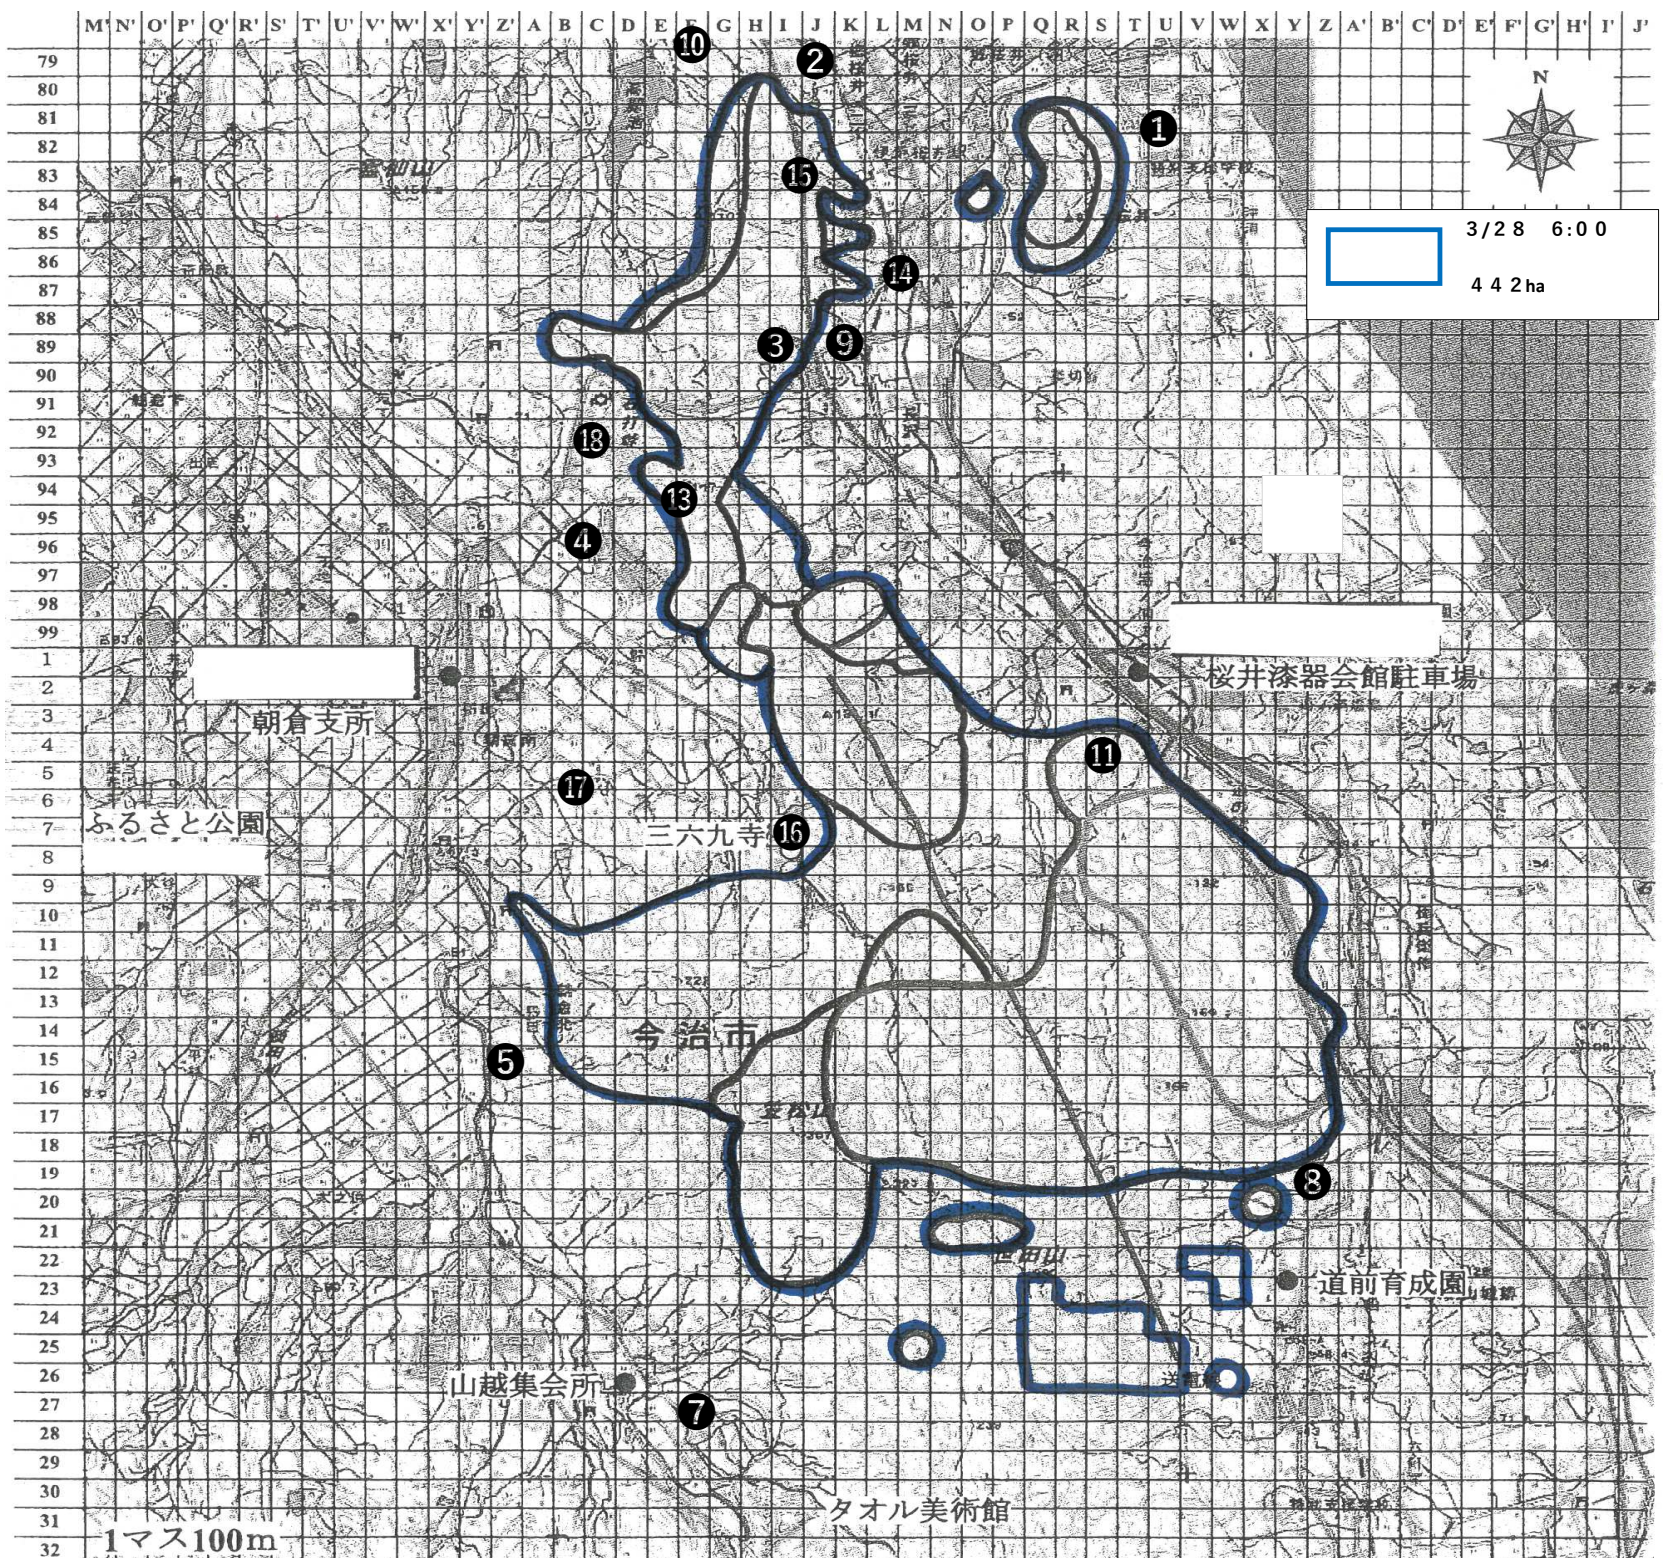

【道路通行規制（全面通行止め）】

- 路線名：（一）朝倉伊予桜井停車場線（3 月 26 日午後 8 時 30 分区間変更）
 - ・通行止め区間：国道 196 号交差点～ポートルスクットショップ朝倉前交差点
 - ・規制時間：3 月 25 日（火）午前 6 時～未定
- 路線名：（一）孫兵衛作壬生川線
 - ・通行止め区間：国道 196 号交差点～世田薬師前
 - ・規制時間：3 月 24 日（月）午後 6 時～未定
- 路線名：（一）東予玉川線
 - ・通行止め区間：県農林水産センター（畜産、養鶏センター）～白石福成寺養鶏場
 - ・規制時間：3 月 27 日（木）午前 6 時～午後 6 時 45 分（解除）
3 月 28 日（金）午前 6 時～（規制再開）
- 路線名：林道 山越線(今治市管理)、
実報寺線（今治市、西条市管理）
 - ・通行止め区間：全面通行止め
 - ・規制時間：3 月 26 日（水）午後 3 時～未定

3月25日（火）17時10分 応援要請

【災害救助法の適用について】

適用日：3月23日（日）から

適用市町：今治市、西条市

救助の種類：避難所の供与 等

【保健福祉活動について】

①保健師の派遣

- ・活動開始：3月27日（木）から
- ・活動内容：避難者の健康管理、避難所の衛生環境の確認
- ・活動場所：今治市、西条市の避難所

②災害時要配慮者支援チームの派遣

- ・活動開始：避難者の減少に伴い、当面活動なし
- ・活動内容：避難者のエコノミークラス症候群等の予防、リハビリ
- ・活動場所：今治市の避難所

※次回は（3月29日）08：00現在で取りまとめる予定。

- ① 沖浦
- ② 郷桜井
- ③ 石打 (太陽光パネル)
- ④ 野々瀬 緑ヶ丘①
- ⑤ 朝倉北 (野田)
- ⑥ 一之谷池 (活動終了)
- ⑦ タオル美術館
- ⑧ 孫兵作①
- ⑨ 石打 (交差点)
- ⑩ 桜井荘
- ⑪ 湯ノ浦道の駅
- ⑫ 孫兵作② (活動終了)
- ⑬ 緑ヶ丘②
- ⑭ 三ノ谷 (活動終了)
- ⑮ 法華寺西側
- ⑯ 三六九寺
- ⑰ 朝倉南
- ⑱ 石打峠 (変電所)