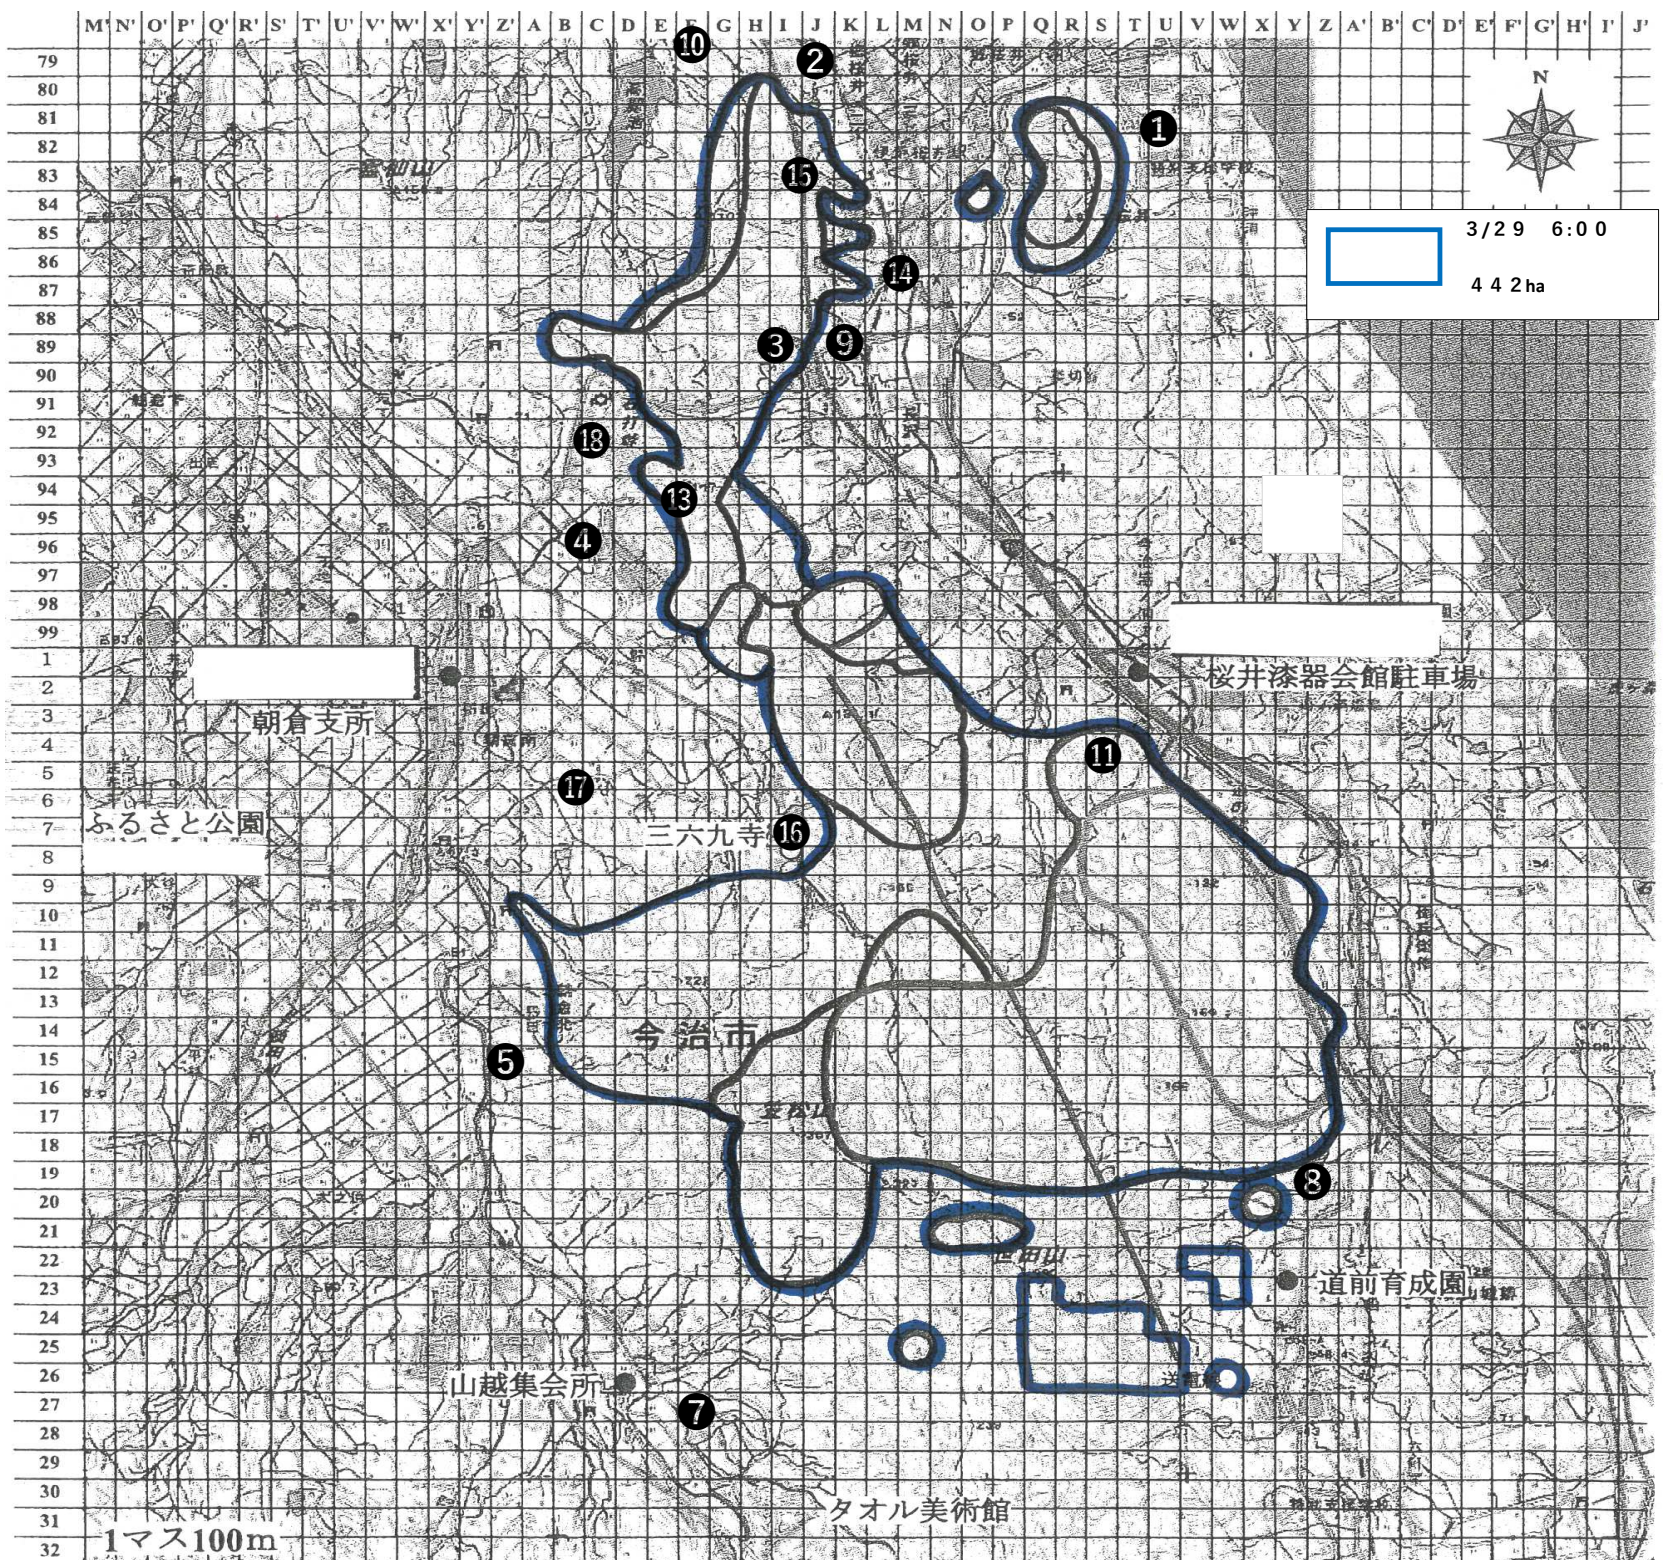

### ①保健師の派遣

- ・活動開始：3月27日（木）から
- ・活動内容：避難者の健康管理、避難所の衛生環境の確認
- ・活動場所：今治市、西条市の避難所

### ②災害時要配慮者支援チームの派遣

- ・活動開始：避難者の減少に伴い、当面活動なし
- ・活動内容：避難者のエコノミークラス症候群等の予防、リハビリ
- ・活動場所：今治市の避難所

※次回は（3月29日）14：30現在で取りまとめる予定。

- ① 沖浦
- ② 郷桜井
- ③ 石打 (太陽光パネル)
- ④ 野々瀬 緑ヶ丘①
- ⑤ 朝倉北 (野田)
- ⑥ 一之谷池 (活動終了)
- ⑦ タオル美術館
- ⑧ 孫兵作①
- ⑨ 石打 (交差点)
- ⑩ 桜井荘
- ⑪ 湯ノ浦道の駅
- ⑫ 孫兵作② (活動終了)
- ⑬ 緑ヶ丘②
- ⑭ 三ノ谷 (活動終了)
- ⑮ 法華寺西側
- ⑯ 三六九寺
- ⑰ 朝倉南
- ⑱ 石打峠 (変電所)